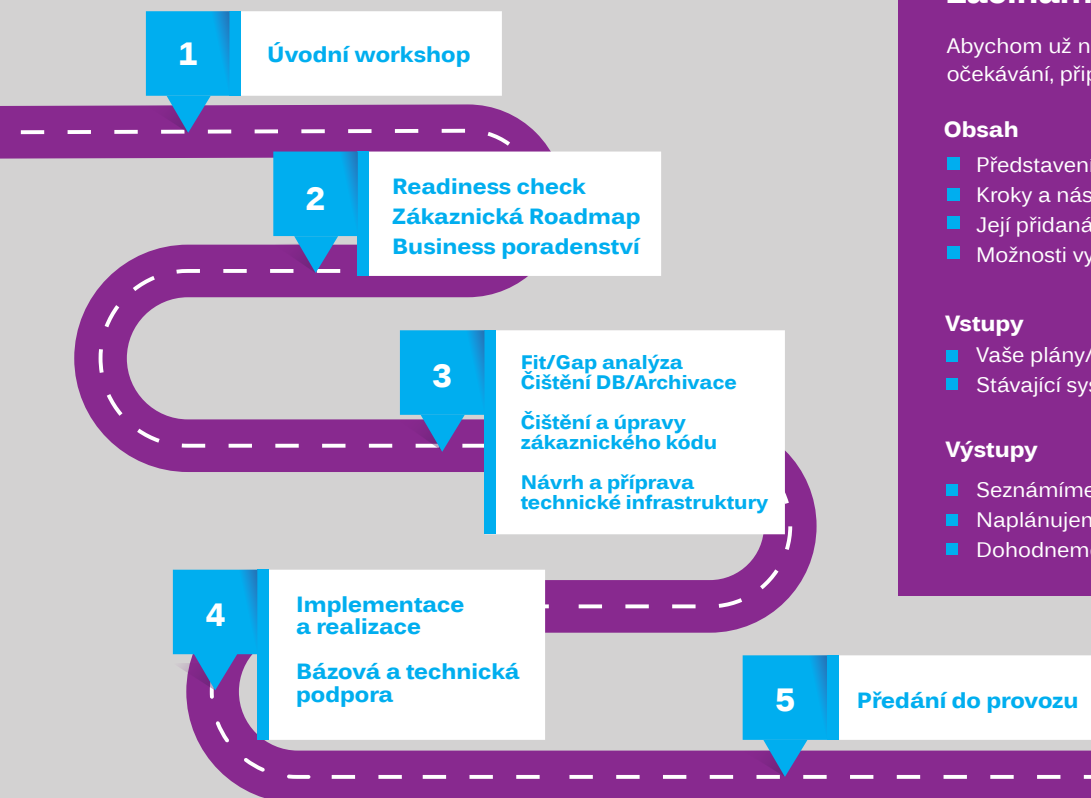

Přechod na tento nový ERP systém přitom zdaleka není jen výměnou systému či migrací databáze. Znamená změnu IT struktury i myšlení lidí napříč celou firmou.

My vám, na základě obecné roadmap předpřipravené společností SAP, pomůžeme vše zrealizovat.

Náš koncept **mib:S4Road** zohlední konkrétní potřeby vašeho podnikání.

Zdeněk Ira
Vedoucí divize ERP

mib:S4Road v kostce

Začínáme workshopem

Abychom už na začátku správně nastavili vzájemná očekávání, připravili jsme úvodní workshop:

Obsah

- Představení SAP Activate
- Kroky a nástroje mib:S4Road
- Její přidaná hodnota
- Možnosti využití SAP Solution Manager

Vstupy

- Vaše plány/představy (vize/budoucnost)
- Stávající systémová architektura